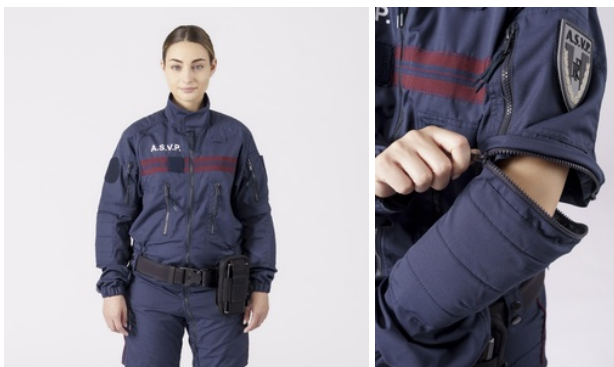

FICHE TECHNIQUE PRODUIT

NOM : Combinaison intervention manches amovibles

REF : 1145120 | REF INTERNE : 055841

DESCRIPTIF

Découvrez notre nouvelle combinaison d'intervention 2.0 !

- Tissu polycoton Ripstop 220 g/m²
- Le Ripstop assure une résistance extrême à la déchirure et limite l'usure prématurée
- Fonctionnelle : manches amovibles avec système de fermeture éclair : été-hiver
- Ergonomique et confortable, elle est adaptée aux différentes missions et permet une liberté de mouvements grâce aux zones d'aisance
- Design dynamique
- 6 poches et 1 poche porte-stylo facilement accessibles
- Renforts épaules, coudes et genoux
- Ouverture centrale avec fermeture double zip
- Bas de jambes élastiqués avec soufflet + fermeture éclair
- Ceinture intérieure élastiquée et réglable pour s'adapter à toutes les morphologies
- Doubles passants pour ceinturons
- Manches raglan
- Marquages "POLICE MUNICIPALE" dos et devant
- Mixte

TAILLE

de XS à 5XL
- 3 longueurs de jambe : M, L et XL

MODÈLE

Modèle: Bande bordeaux

COMPOSITION

polycoton Ripstop 220 g/m²
Polycoton : 67% / 33%

ENTRETIEN