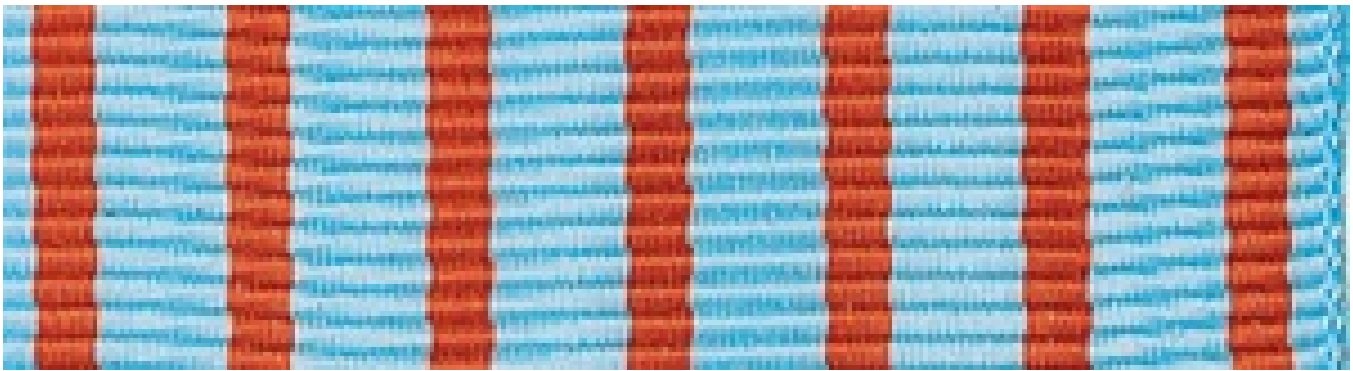

## FICHE TECHNIQUE PRODUIT

NOM : Ruban médaille Croix du Combattant

REF : 8410008

### DESRIPTIF

RUBAN 37 mm COMBATTANT